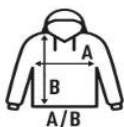

5. Wpisz tekst, jaki ma być umieszczony na koszulce lub prześlij nam swoje logo.

Produkt posiada dodatkowe opcje:

ROZMIAR: S , M , L , XL , XXL

KOLOR PRODUKTU: Biała , Brąz , Burgund , Chaber , Czarny , Czerwona , Grafit , Granat , Pomarańcz , Pudrowy , Szary Melanż , Zielony Butelka

TABELA ROZMIARÓW I SKŁAD KOSZULKI

Size

EU	XS	S	M	L	XL	XXL	3XL	4XL	5XL
Width	52 cm	54 cm	56 cm	58 cm	60 cm	62 cm	64 cm	67 cm	69 cm
Długość	67 cm	69 cm	70 cm	71 cm	72 cm	74 cm	76 cm	78 cm	80 cm

Bluza z kapturem unisex z kieszenią typu kangur i pasującym sznurkiem. Dostępne w 12 kolorach i od rozmiaru S do 5 XL. Ze względu na wyższy skład poliestrowy niektórzy z naszych klientów używają **białej bluzy do sublimacji**.

Szczegóły:

- Hooded sweatshirt.
- Sznurki w kolorze bluzy.
- Naszyta kieszeń-kangurka.
- Elastyczne ściągacze 2x1 u dołu rękawów i bluzy.
- 290 g/m² approx.
- 65% poliestru / 35% Bawełny
- GM: 61% Bawełny /31% poliéster / 8% wiskoza
- DGM: 60% poliestru 40% Bawełny
- AS: 67% Bawełny / 31% poliestru / 2% wiskoza

65% Poliester / 35% Bawełny. Gramatura: 290 g/m². approx.