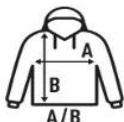

Jak zamówić Bluze ?

1. Wybierz rozmiar bluzy
2. Wybierz kolor bluzy
3. Wybierz rodzaj czcionki
4. Wybierz kolor nadruku
5. Wpisz tekst, jaki ma być umieszczony na koszulce lub prześlij nam swoje logo.

UWAGA: Jeśli posiadasz własne logo, bardzo proszę o przesłanie nam w celu weryfikacji, gdyż nie każde logo jesteśmy w stanie wykonać. (sklep@roana.pl)

Po podaniu niezbędnych informacji i opłaceniu zamówienia wyślemy do Ciebie wizualizację nadruku do akceptacji. Po akceptacji postaramy się w najkrótszym czasie wysłać gotowy produkt do Ciebie. Zazwyczaj zajmuje nam to do 2 dni roboczych.

1. Wybierz rozmiar koszulki:

Size

EU	XS	S	M	L	XL	XXL	3XL	4XL	5XL
Width	52 cm	54 cm	56 cm	58 cm	60 cm	62 cm	64 cm	67 cm	69 cm
Długość	67 cm	69 cm	70 cm	71 cm	72 cm	74 cm	76 cm	78 cm	80 cm

2. Wybierz kolor bluzy: