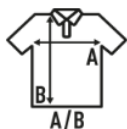

Oferta dotyczy:

- Mały nadruk na przodzie koszulki w polu nadruku maksymalnym 12 × 10 cm
- Nadruk w jednym jednolitym kolorze.
- Nadruk wykonany metodą Premium flex.

+ **logo** =

Jak zamówić koszulkę ?

1. Wybierz rozmiar koszulki
2. Wybierz kolor koszulki
3. Wybierz rodzaj czcionki
4. Wybierz kolor nadruku
5. Wpisz tekst, jaki ma być umieszczony na koszulce lub prześlij nam swoje logo.

1. Wybierz rozmiar koszulki:

Size

EU	XS	S	M	L	XL	XXL	3XL	4XL	5XL
Width	47 cm	51 cm	53 cm	55 cm	59 cm	63 cm	65 cm	67 cm	71 cm
Długość	68 cm	70 cm	72 cm	74 cm	76 cm	80 cm	82 cm	84 cm	86 cm

2. Wybierz kolor koszulki: