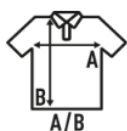

Oferta dotyczy:

- Mały nadruk na przodzie w maksymalnym polu nadruku (12 x 10 cm) + Nadruk na tyle koszulki w polu nadruku maksymalnym 30 x 20 cm (w pionie lub poziomie)
- **Nadruk w jednym jednolitym kolorze.**
- Nadruk wykonany metodą Premium flex.
- Możliwość dobrania opcji nadruku na rękawach

Jak zamówić koszulkę ?

1. Wybierz rozmiar koszulki
2. Wybierz kolor koszulki
3. Wybierz rodzaj czcionki
4. Wybierz kolor nadruku
5. Wpisz tekst, jaki ma być umieszczony na koszulce lub prześlij nam swoje logo.

1. Wybierz rozmiar koszulki:

Size

EU	XS	S	M	L	XL	XXL	3XL	4XL	5XL
Width	47 cm	51 cm	53 cm	55 cm	59 cm	63 cm	65 cm	67 cm	71 cm
Długość	68 cm	70 cm	72 cm	74 cm	76 cm	80 cm	82 cm	84 cm	86 cm

2. Wybierz kolor koszulki: