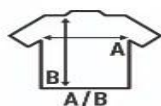

Oferta dotyczy:

- Nadruk na mały z przodu koszulki w polu nadruku 10 × 10 cm oraz Duży na plecach w polu nadruku 20 × 30 cm (dobrany do rozmiaru koszulki)
- Nadruk w jednym jednolitym kolorze.
- Nadruk wykonany metodą Premium flex.

1. Wybierz rozmiar koszulki:

Size

EU	XS	S	M	L	XL	XXL	XXXL	4XL	5XL
Width	48 cm	51 cm	53,50 cm	56 cm	58 cm	61 cm	66 cm	68 cm	72 cm
Długość	68 cm	70 cm	72 cm	74 cm	76 cm	78 cm	82 cm	84 cm	88 cm

2. Wybierz kolor koszulki: